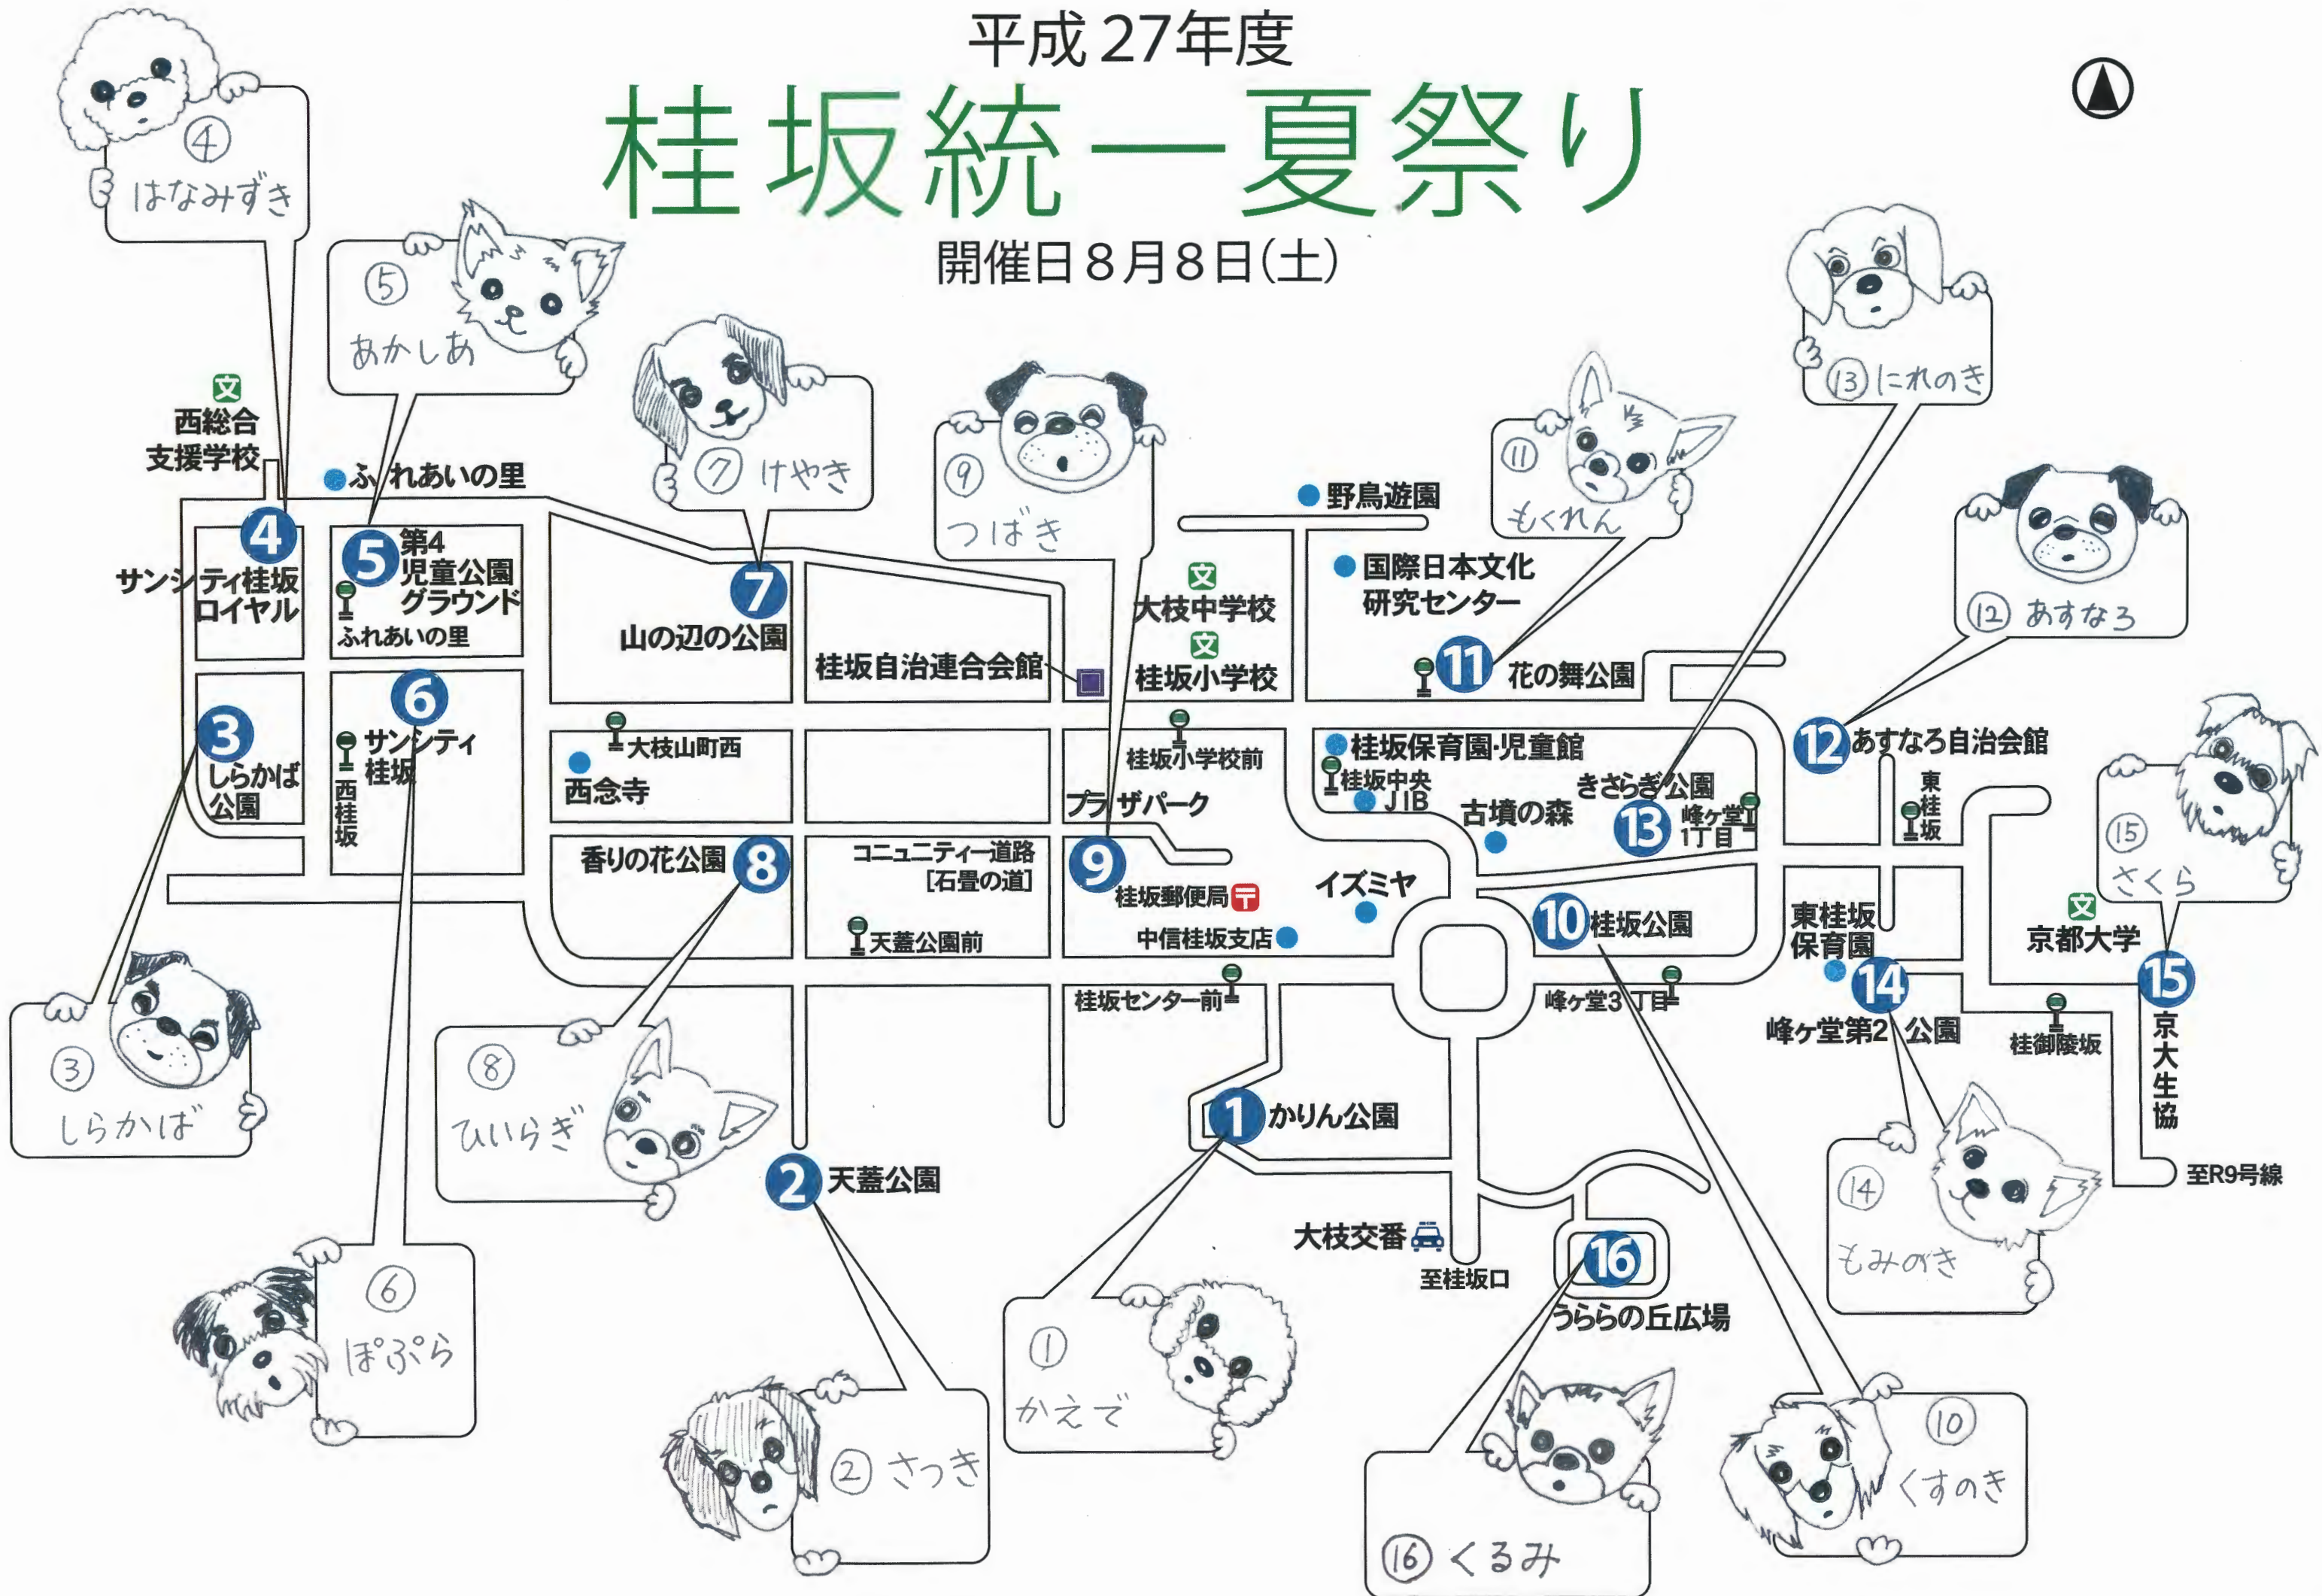

平成27年度

桂坂統一夏祭り

開催日 8月8日(土)

①かえで／かりん公園

- ◆子ども会・ゲーム他 14:00～15:30
 - ◆子ども会・キッズヨガ 15:00～16:00
 - ◆子ども会・子どもピンゴ 16:00～17:00
 - ◆模擬店 17:30～20:30
焼きそば・唐揚げ・ギョウザ・生ビール・おにぎり・枝豆・かき氷・缶ビール・ジュース・おでん
 - ◆くじ引き抽選会 17:30～20:30
 - ◆マジックショー 18:00～19:00
 - ◆沖縄三味線演奏 19:15～19:45
- ※当日券 他自治会員も(数に限りあり)買える

⑥ぽぶら／プレイロット・集会所

- ◆作って遊ぼう(工作)ヘリコプター 14:00～15:00
 - ◆作って遊ぼう ゴム風船のワンちゃん 14:00～15:00
 - ◆子どもゲーム 15:00～16:00
輪投げ・サイコロゲーム・スーパーボールすくい
 - ◆映画 16:00～
 - ◆模擬店 ジュース・かき氷・ポップコーン・たこせん 15:00～
焼きそば・焼きとり・枝豆・助六・フランクフルト・生ビール 17:30～20:00
 - ◆お楽しみ袋 17:00～18:30
 - ◆大抽選会 18:30～
- ※当日券 他自治会員も(一部)買える

⑨つばき／プラザパーク・つばき自治会館

- ◆イベント サラリーマン大道芸 14:00～15:00
ボディペイント体験 14:00～
ジャグリングショー 17:00～17:40
親爺バンド 18:30～19:30
 - ◆ゲーム 15:00～17:30
スーパーボールすくい・ピッチングのあて・輪投げ・あてもの(水槽)
 - ◆模擬店 16:30～19:00
焼きそば・フランクフルト・たこ焼き・たこせん・串唐揚げ・枝豆・おにぎり・ポップコーン・缶ビール・缶酎ハイ・飲み物(ジュース・お茶・ラムネ)
- ※当日券 他自治会員も買える

②さつき／天蓋公園・さつき自治会館

- ◆子どもあそび 15:00～18:00
スーパーボールすくい・ヨーヨーつり・輪投げ
 - ◆模擬店 15:00～20:00
ジュース・かき氷・カレー・おにぎり・かやくごはん・おでん・フランクフルト・枝豆・ビール
 - ◆福引き 17:00～20:00
 - ◆アトラクション ～おたのしみに～ 18:00～
- ※当日券 他自治会員も(数に制限あり)買える

⑦けやき／山の辺の公園・けやき自治会館