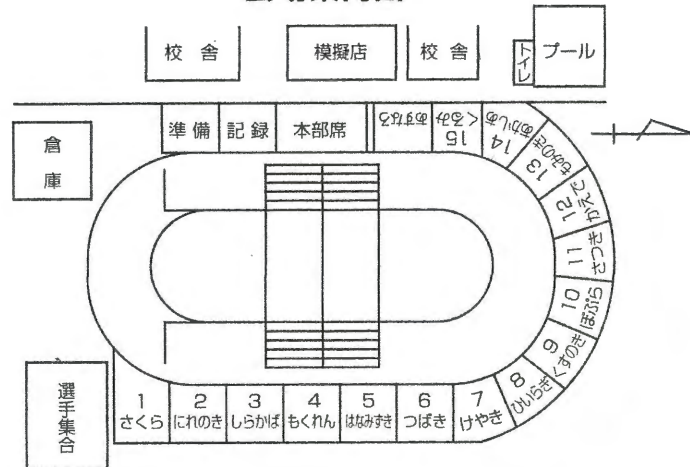

平成27年10月11日(日)

午前8時30分 開会式

【雨天の場合は12日(月・祝日)】

《場所》

桂坂小学校

会場案内図

10月10日(土)の前夜祭は興味深い催しがたくさん
企画されています。

翌11日(日)の体育祭は京都成章高等学校吹奏楽
部の演奏に合わせて入場行進、開会式のあとオープ
ン競技や各自治会が競う得点ゲームが行われます。
両日ともにご近所との親睦を深められる良い機会
です。是非参加していただき、楽しい秋のひとつき
をお過ごしください。