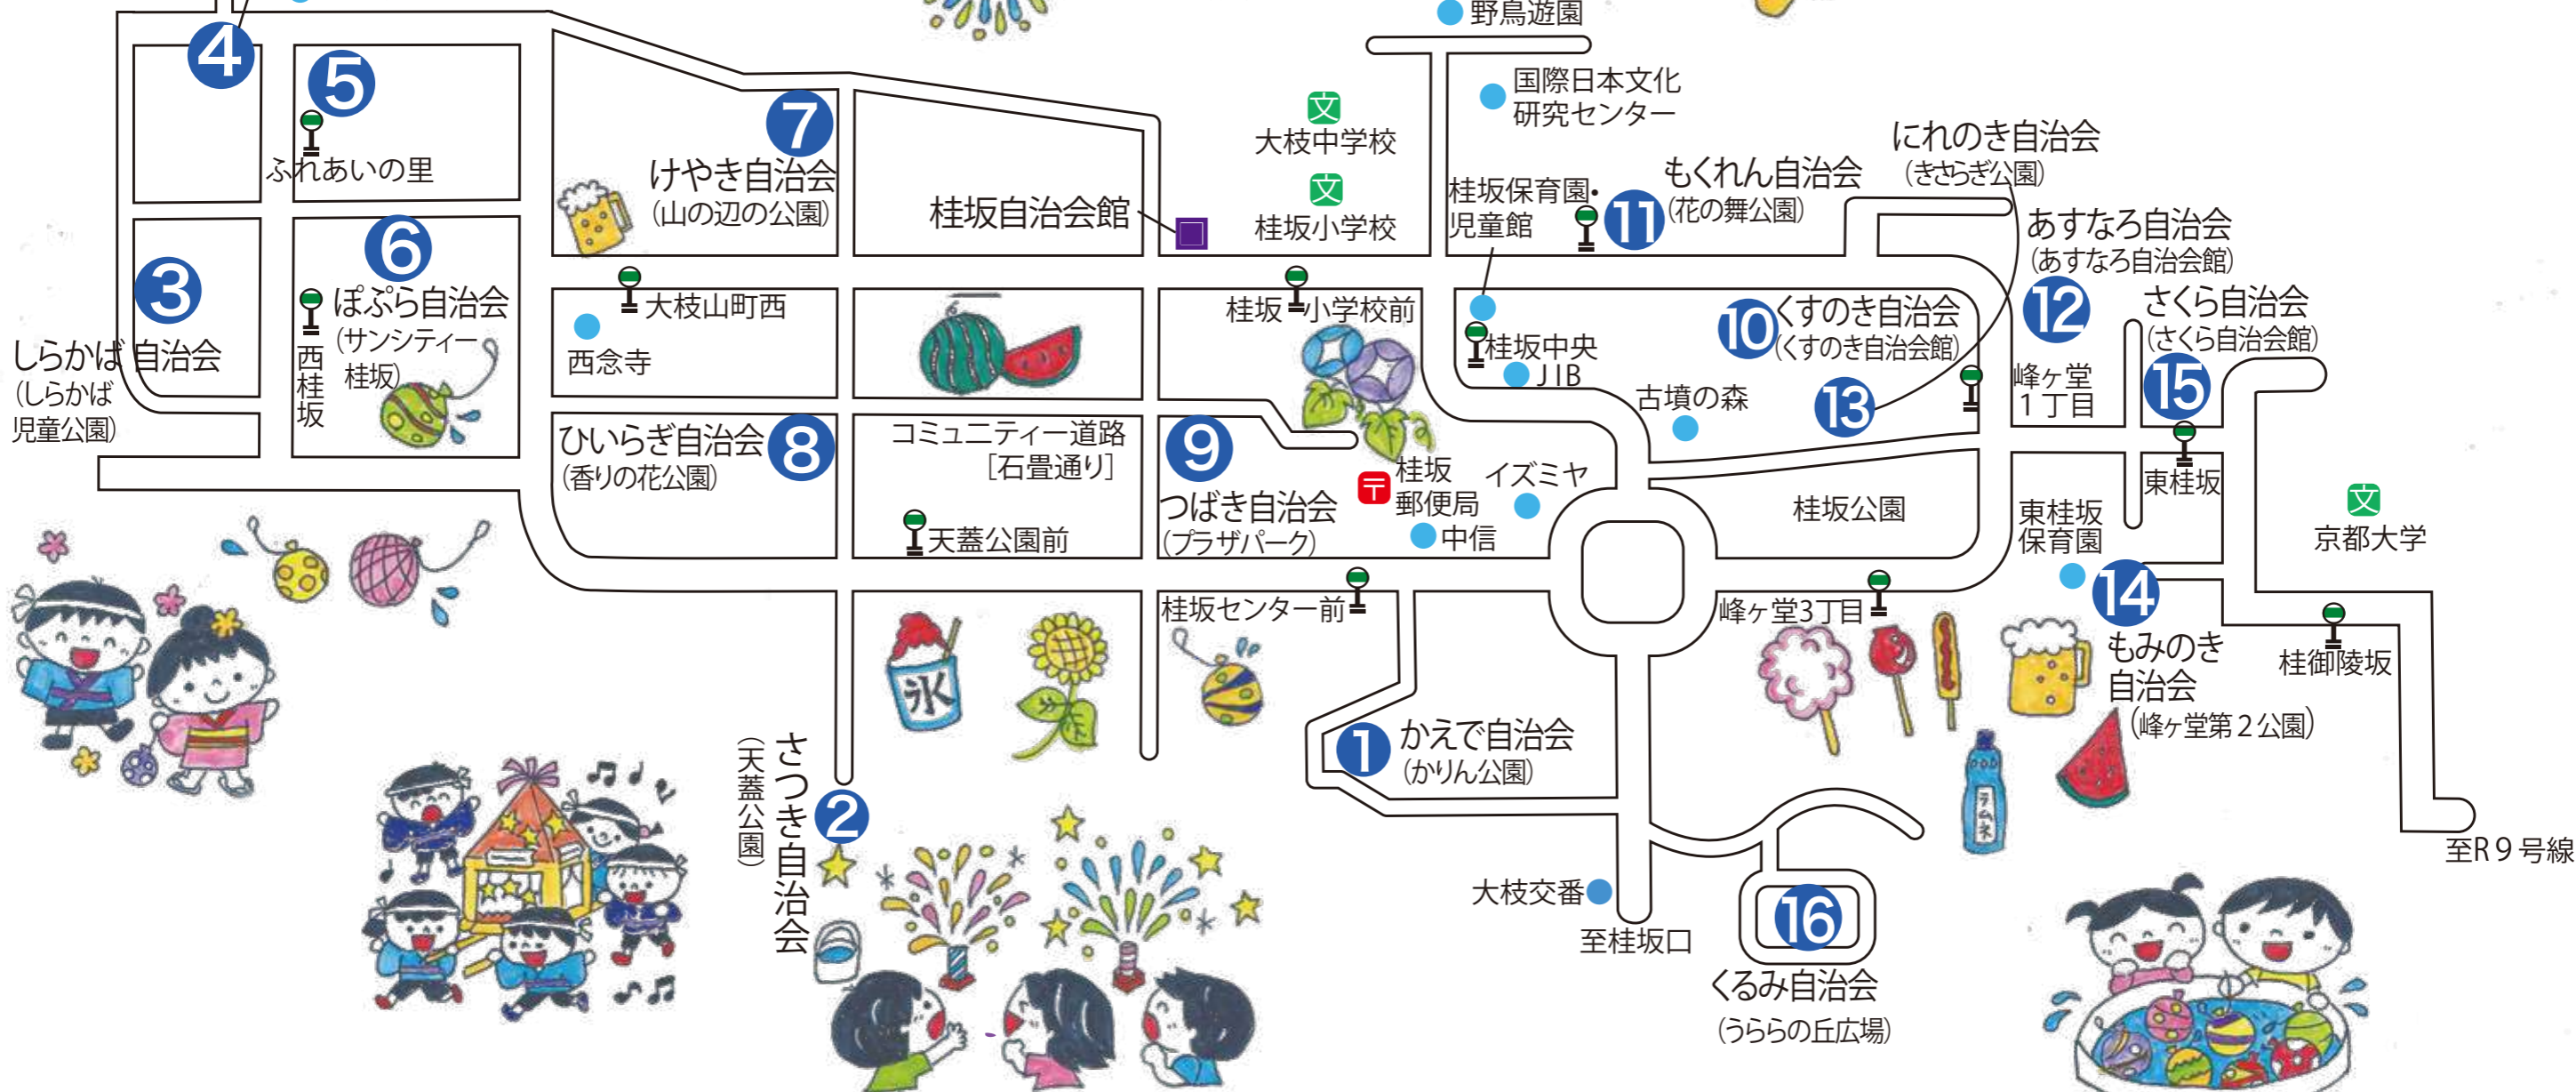

はなみずき自治会
(サンシティ桂坂
西総合支援学校 / ロイヤル)

● ふれあいの里